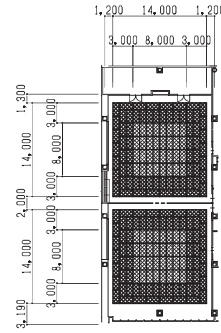

# 武道場兼多目的運動室

武道場兼多目的運動室

柔道 8x8m 2面 (畳:1x2m)  
 ※安全地帯 場内から3m  
 ※コートラインなし

武道場兼多目的運動室

剣道 11x11m 2面  
 ※障害限度 境界線から1.5m  
 ※コートライン：実線、白

武道場兼多目的運動室

空手 8x8m 2面  
 ※安全域 場内から2m  
 ※コートラインなし