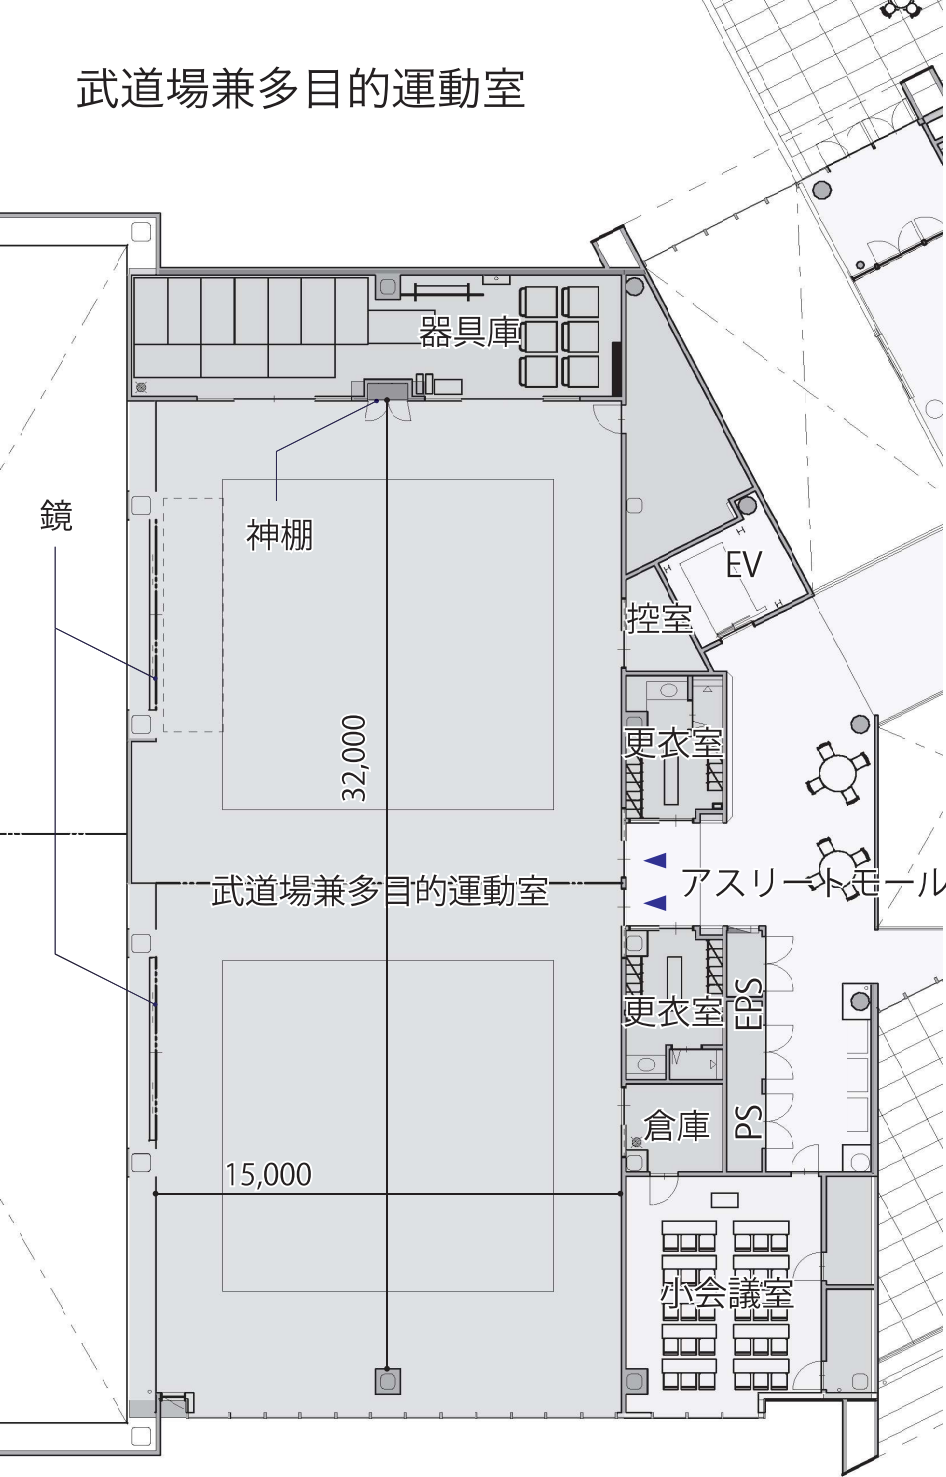

# 武道場兼多目的運動室

武道場兼多目的運動室

柔道 8x8m 2面 (畳:1x2m)  
 ※安全地帯 場内から3m  
 ※コートラインなし

武道場兼多目的運動室

剣道 11x11m 2面  
 ※障害限度 境界線から1.5m  
 ※コートライン：実線、白

武道場兼多目的運動室

空手 8x8m 2面  
 ※安全域 場内から2m  
 ※コートラインなし