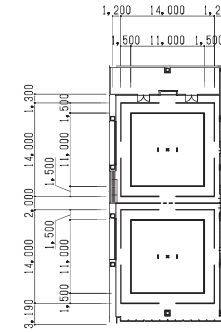

# 武道場兼多目的運動室

武道場兼多目的運動室

柔道 8x8m 2面 (畳:1x2m)  
 ※安全地帯 場内から3m  
 ※コートラインなし

武道場兼多目的運動室

剣道 11x11m 2面  
 ※障害限度 境界線から1.5m  
 ※コートライン：実線、白

武道場兼多目的運動室

空手 8x8m 2面  
 ※安全域 場内から2m  
 ※コートラインなし