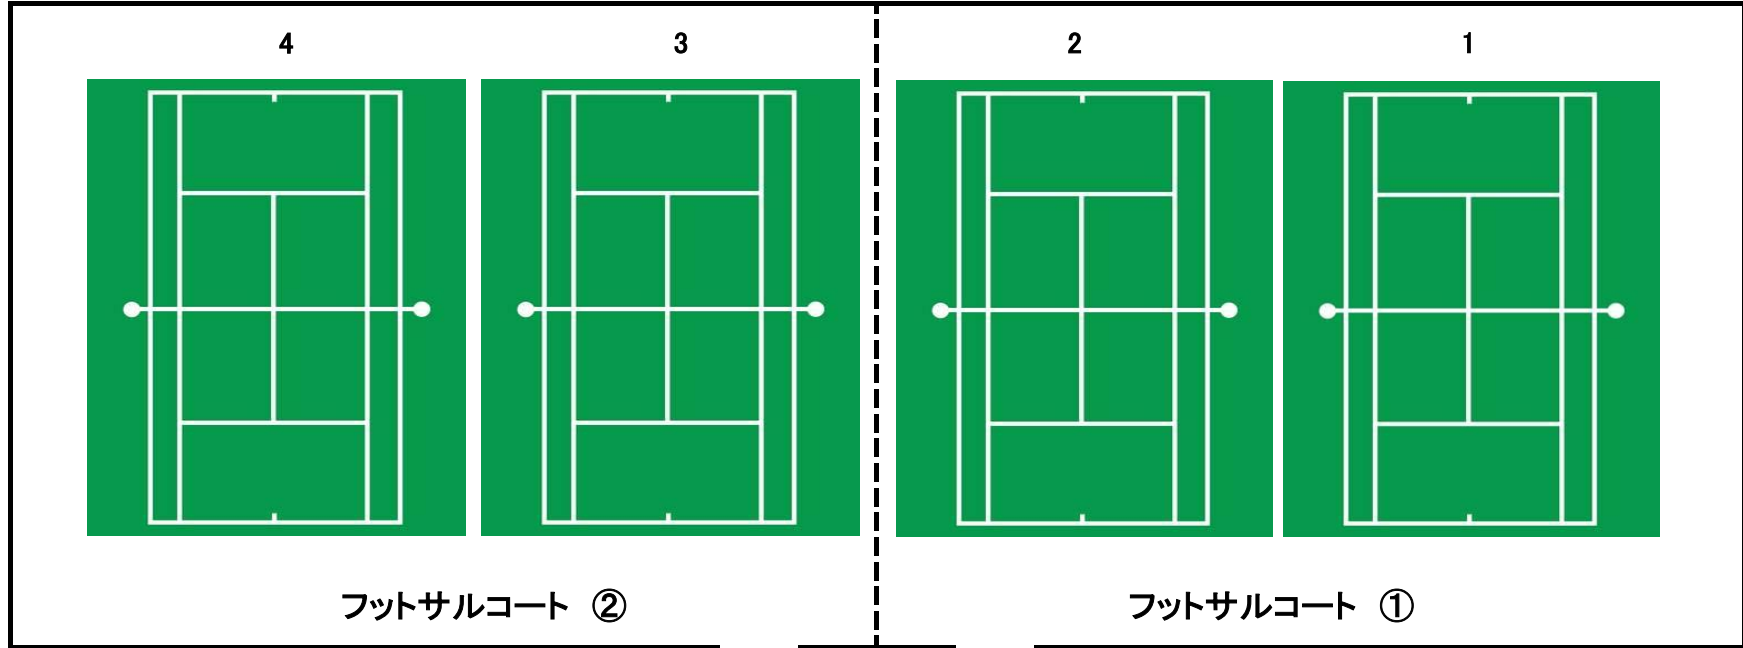

道路

糸島市運動公園 テニスコート

体育館側

南駐車場側

入口

入口

芝生

パーゴラ
ベンチ