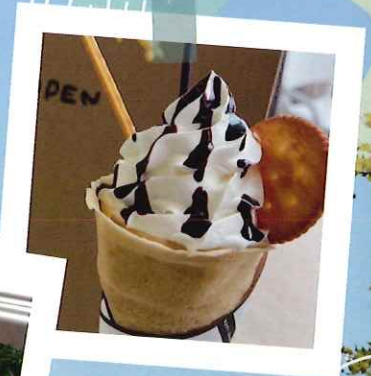

Instagram

人気作家大集合の大イベント！
県外からも多数参加！

こもはろマルシェ

2024 3/16(土) 17(日) 11:00~16:00
糸島市運動公園アリーナ
〒819-1141 福岡県糸島市蔵持 686-1

大人気のキッチンカー集結！
お昼時には行列!?
飲食スペースもあるよ◎

総勢 153 店舗！
人気の作家が大集合！！
出店店舗一覧は裏面へ

駐車場
あり

スタンプラリーもあるよ！
詳細は裏面へ